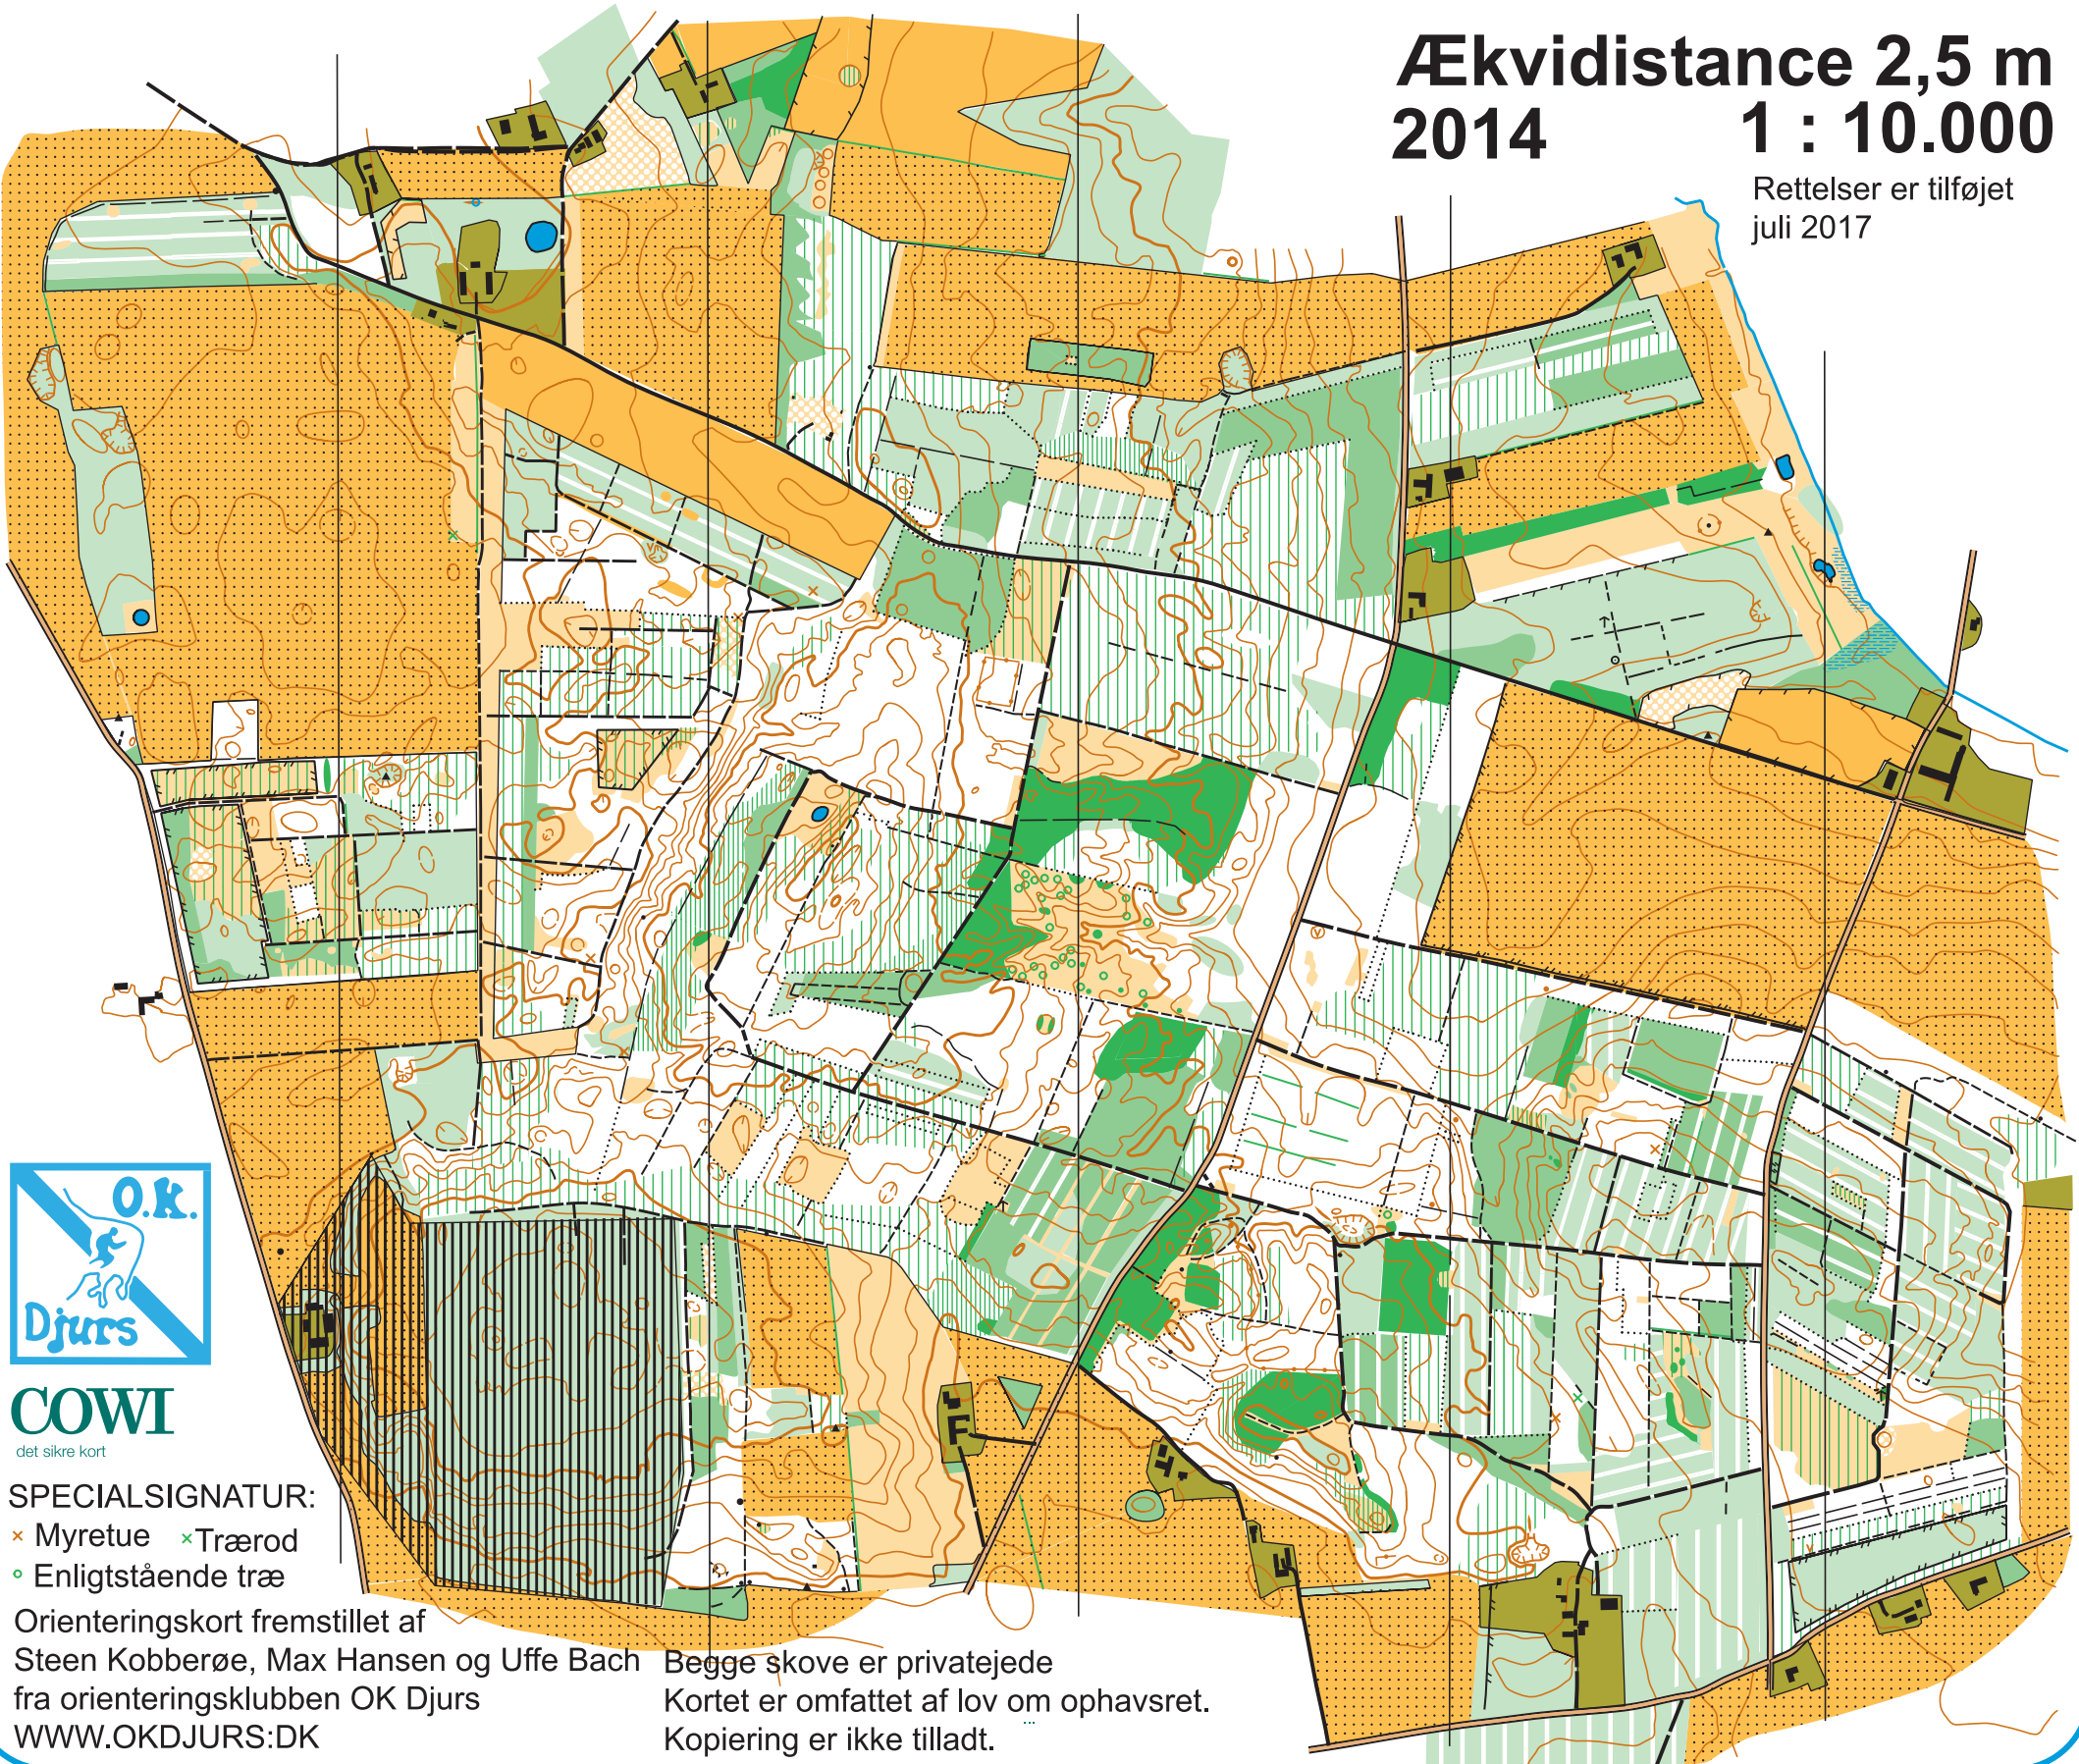

BASLAND OG ØRBÆK GÅRD

Ækvidistance 2,5 m
2014
1 : 10.000

Rettelser er tilføjet
juli 2017

COWI
det sikre kort

SPECIALSIGNATUR:

- ✕ Myretue ✕ Trærød
- Enligtstående træ

Orienteringskort fremstillet af
Steen Kobberøe, Max Hansen og Uffe Bach
fra orienteringsklubben OK Djurs
WWW.OKDJURS:DK

Begge skove er privatejede
Kortet er omfattet af lov om ophavsret.
Kopiering er ikke tilladt.