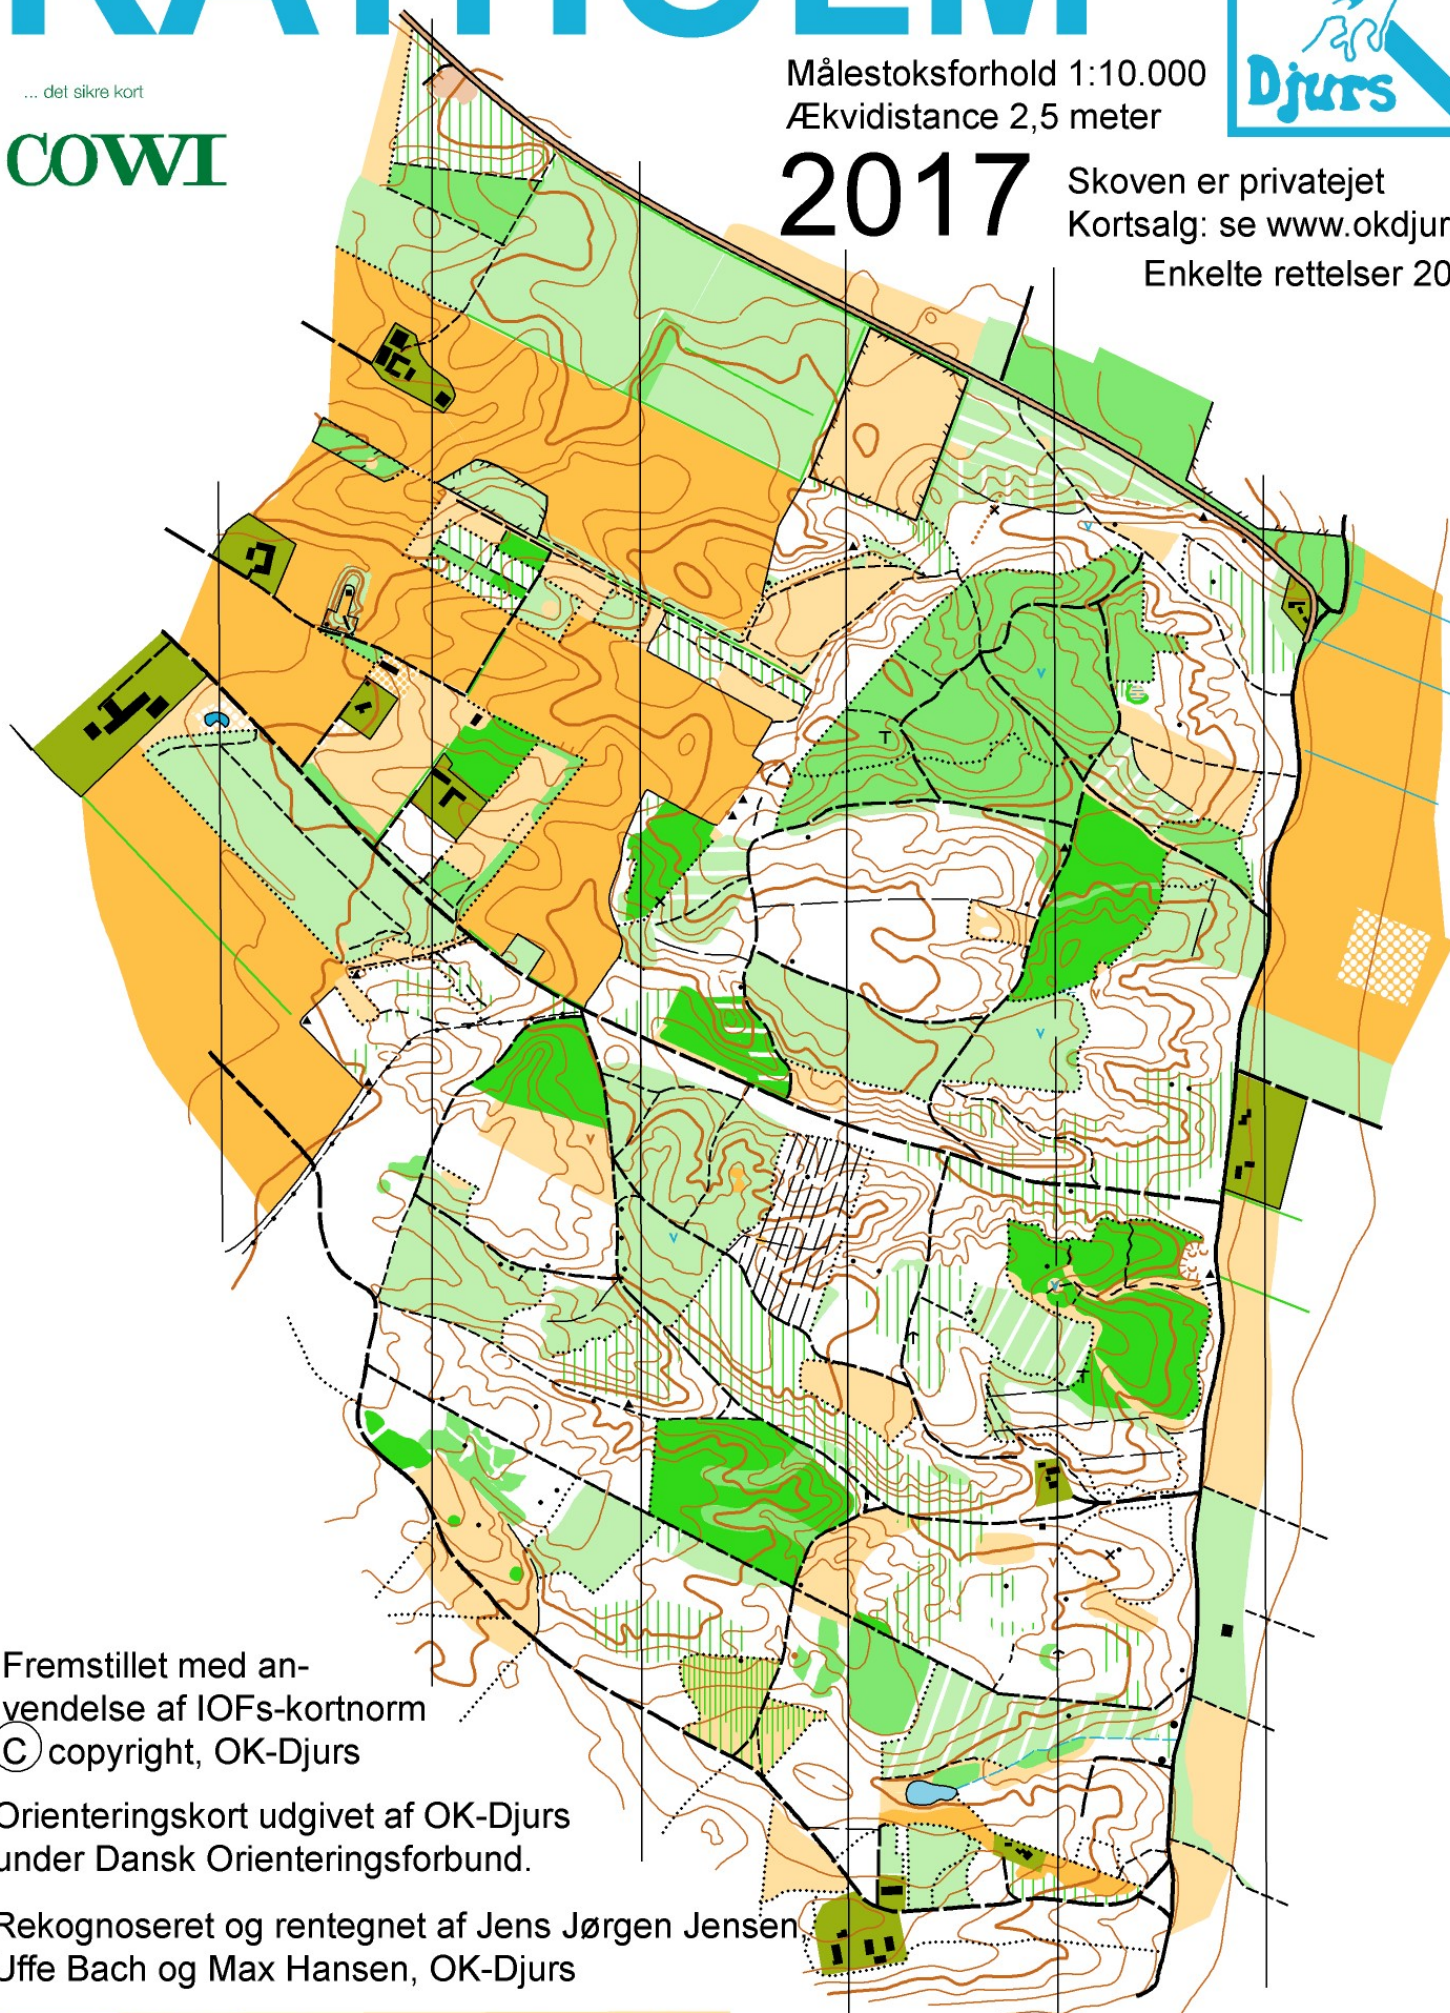

KATHOLM

... det sikre kort

COWI

Målestoksforhold 1:10.000
Ækvidistance 2,5 meter

2017

Skoven er privatejet
Kortsalg: se www.okdjurs.dk
Enkelte rettelser 2020

Fremstillet med anvendelse af IOFs-kortnorm

© copyright, OK-Djurs

Orienteringskort udgivet af OK-Djurs under Dansk Orienteringsforbund.

Rekognoseret og rentegnet af Jens Jørgen Jensen, Uffe Bach og Max Hansen, OK-Djurs

Tegnet 2012 løbende rettet senest marts 2020