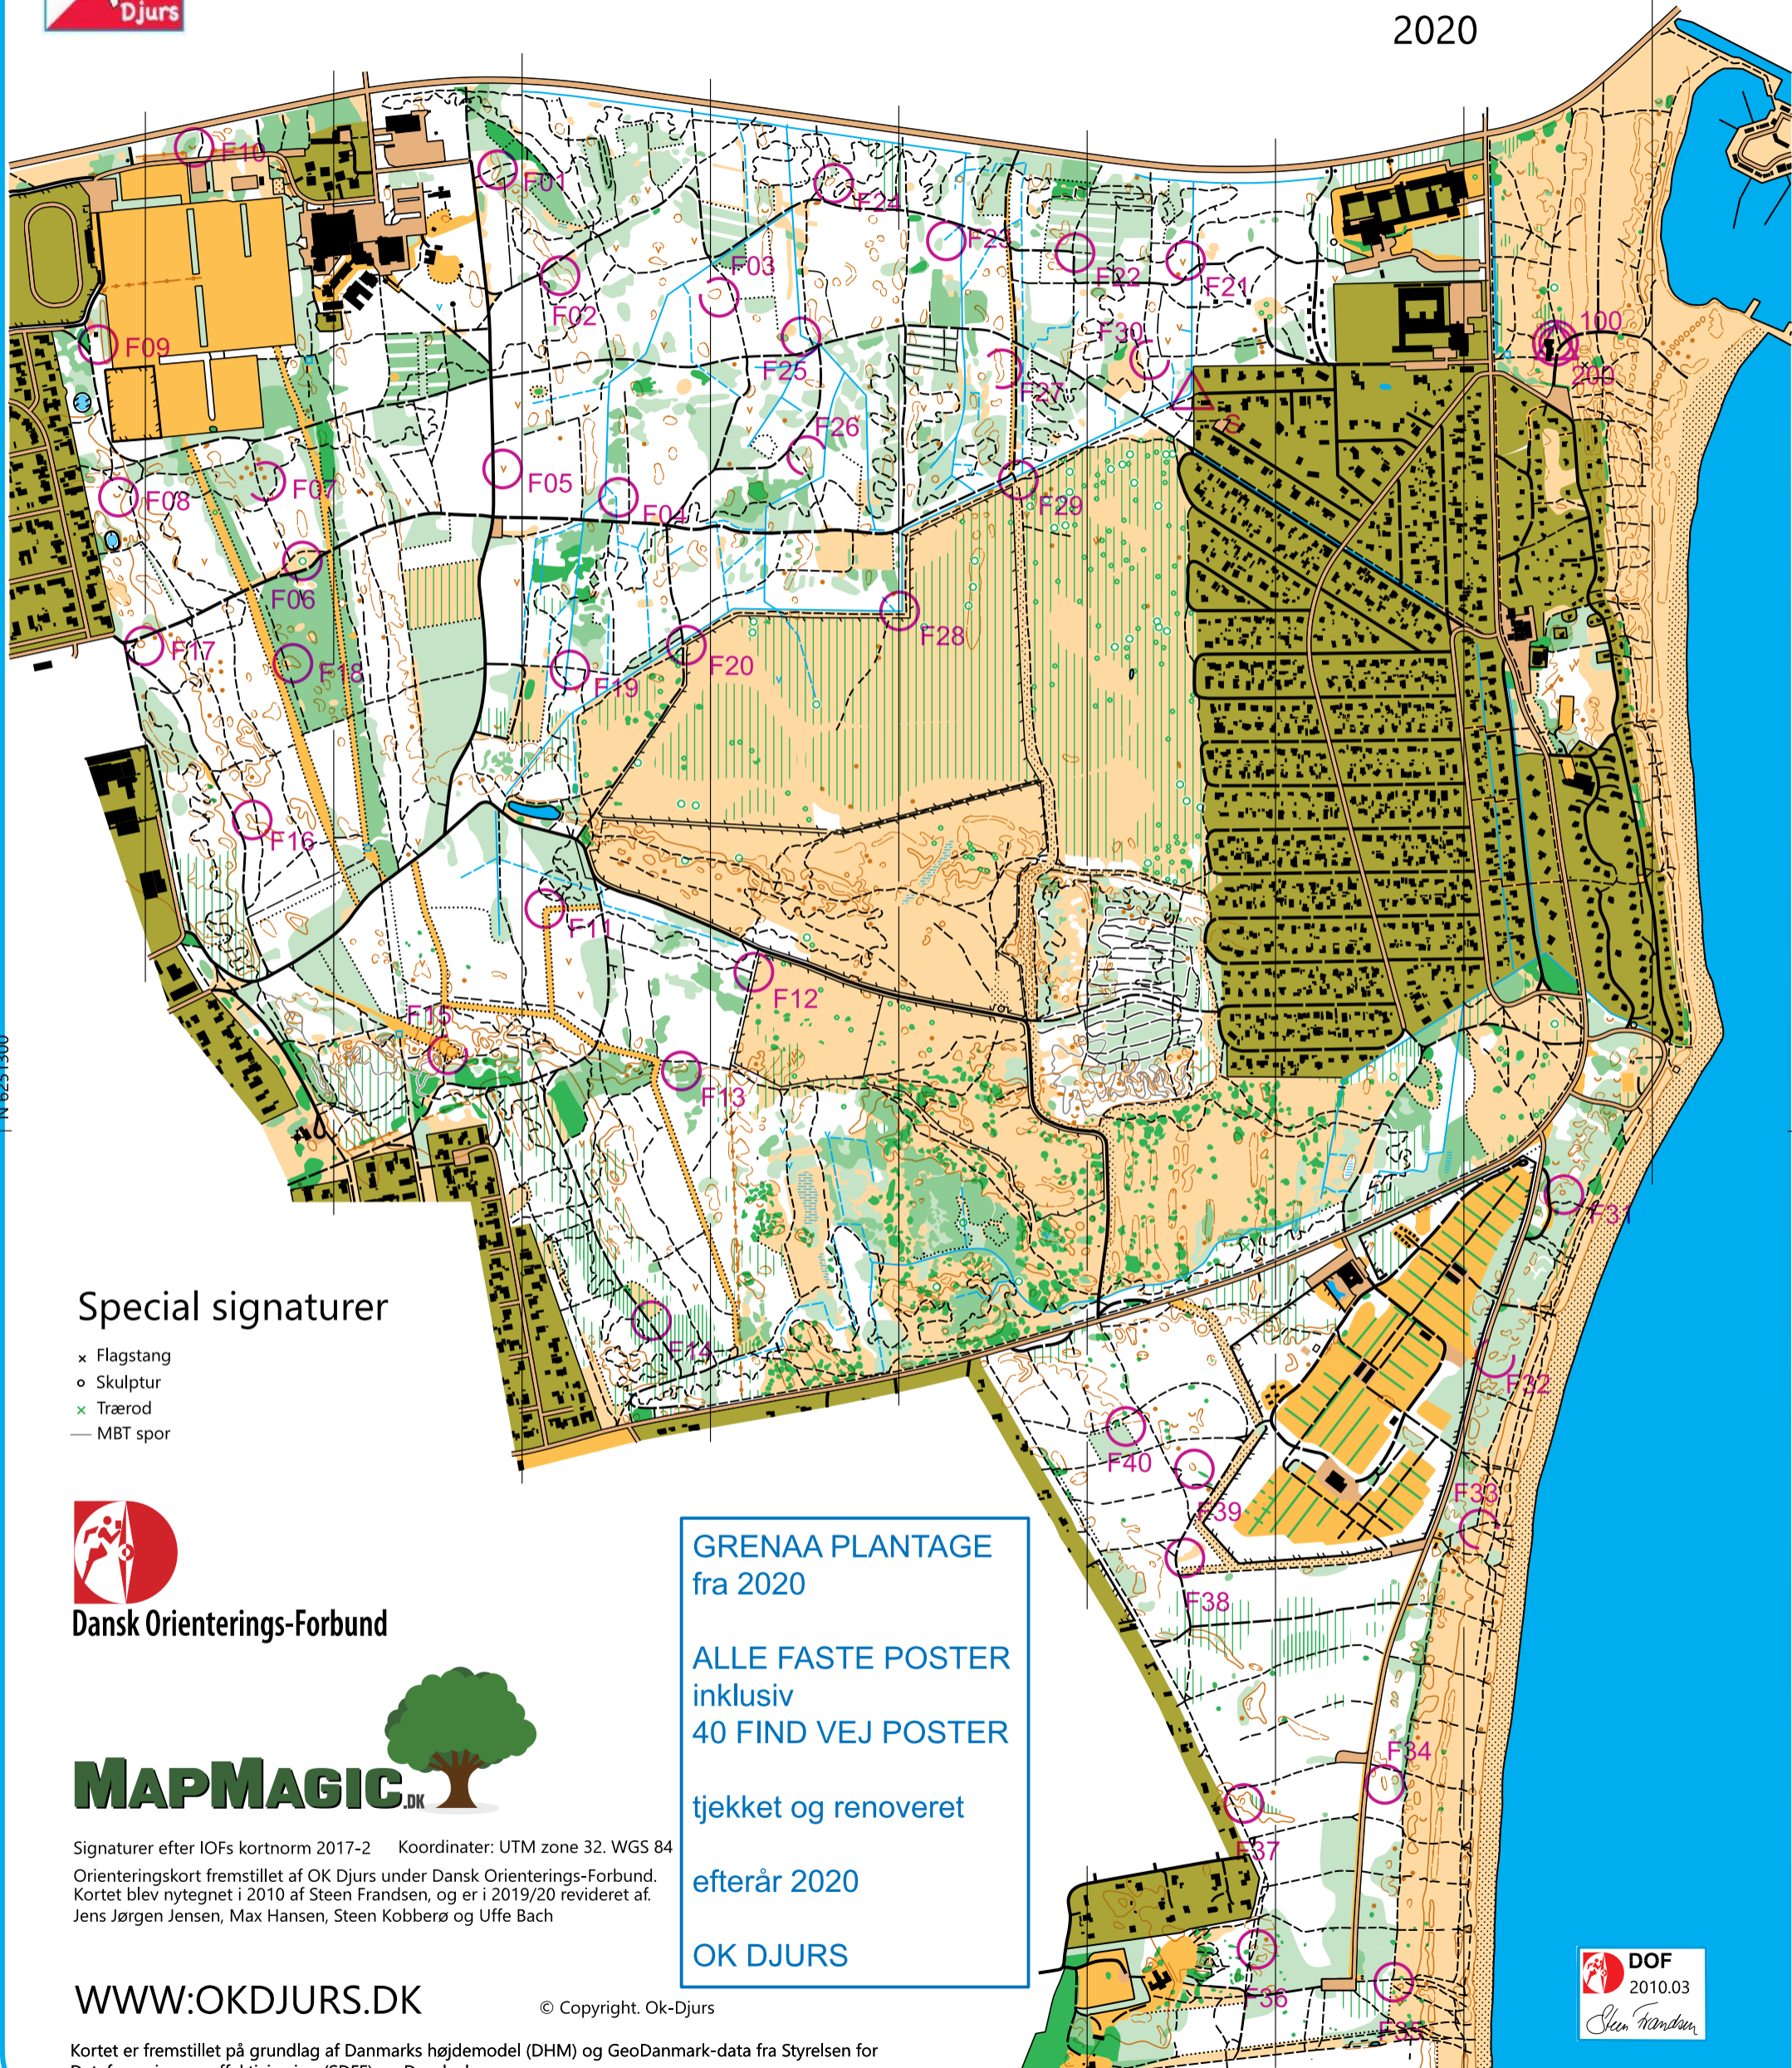

GRENA PLANTAGE

Målestok 1:10 000
Ækvidistance 2,5 m
2020

Special signaturer

- × Flagstang
- Skulptur
- × Trærod
- MBT spor

Dansk Orienterings-Forbund

MAPMAGIC.DK

Signaturer efter IOFs kortnorm 2017-2 Koordinater: UTM zone 32. WGS 84

Orienteringskort fremstillet af OK Djurs under Dansk Orienterings-Forbund. Kortet blev nyttegnet i 2010 af Steen Frandsen, og er i 2019/20 revideret af Jens Jørgen Jensen, Max Hansen, Steen Kopperbø og Uffe Bach

WWW:OKDJURS.DK

© Copyright. Ok-Djurs

GRENAA PLANTAGE
fra 2020

ALLE FASTE POSTER
inklusive
40 FIND VEJ POSTER

tjekket og renoveret

efterår 2020

OK DJURS

Kortet er fremstillet på grundlag af Danmarks højdemodel (DHM) og GeoDanmark-data fra Styrelsen for Dataforsyning og effektivisering (SDFE) og Danske kommuner