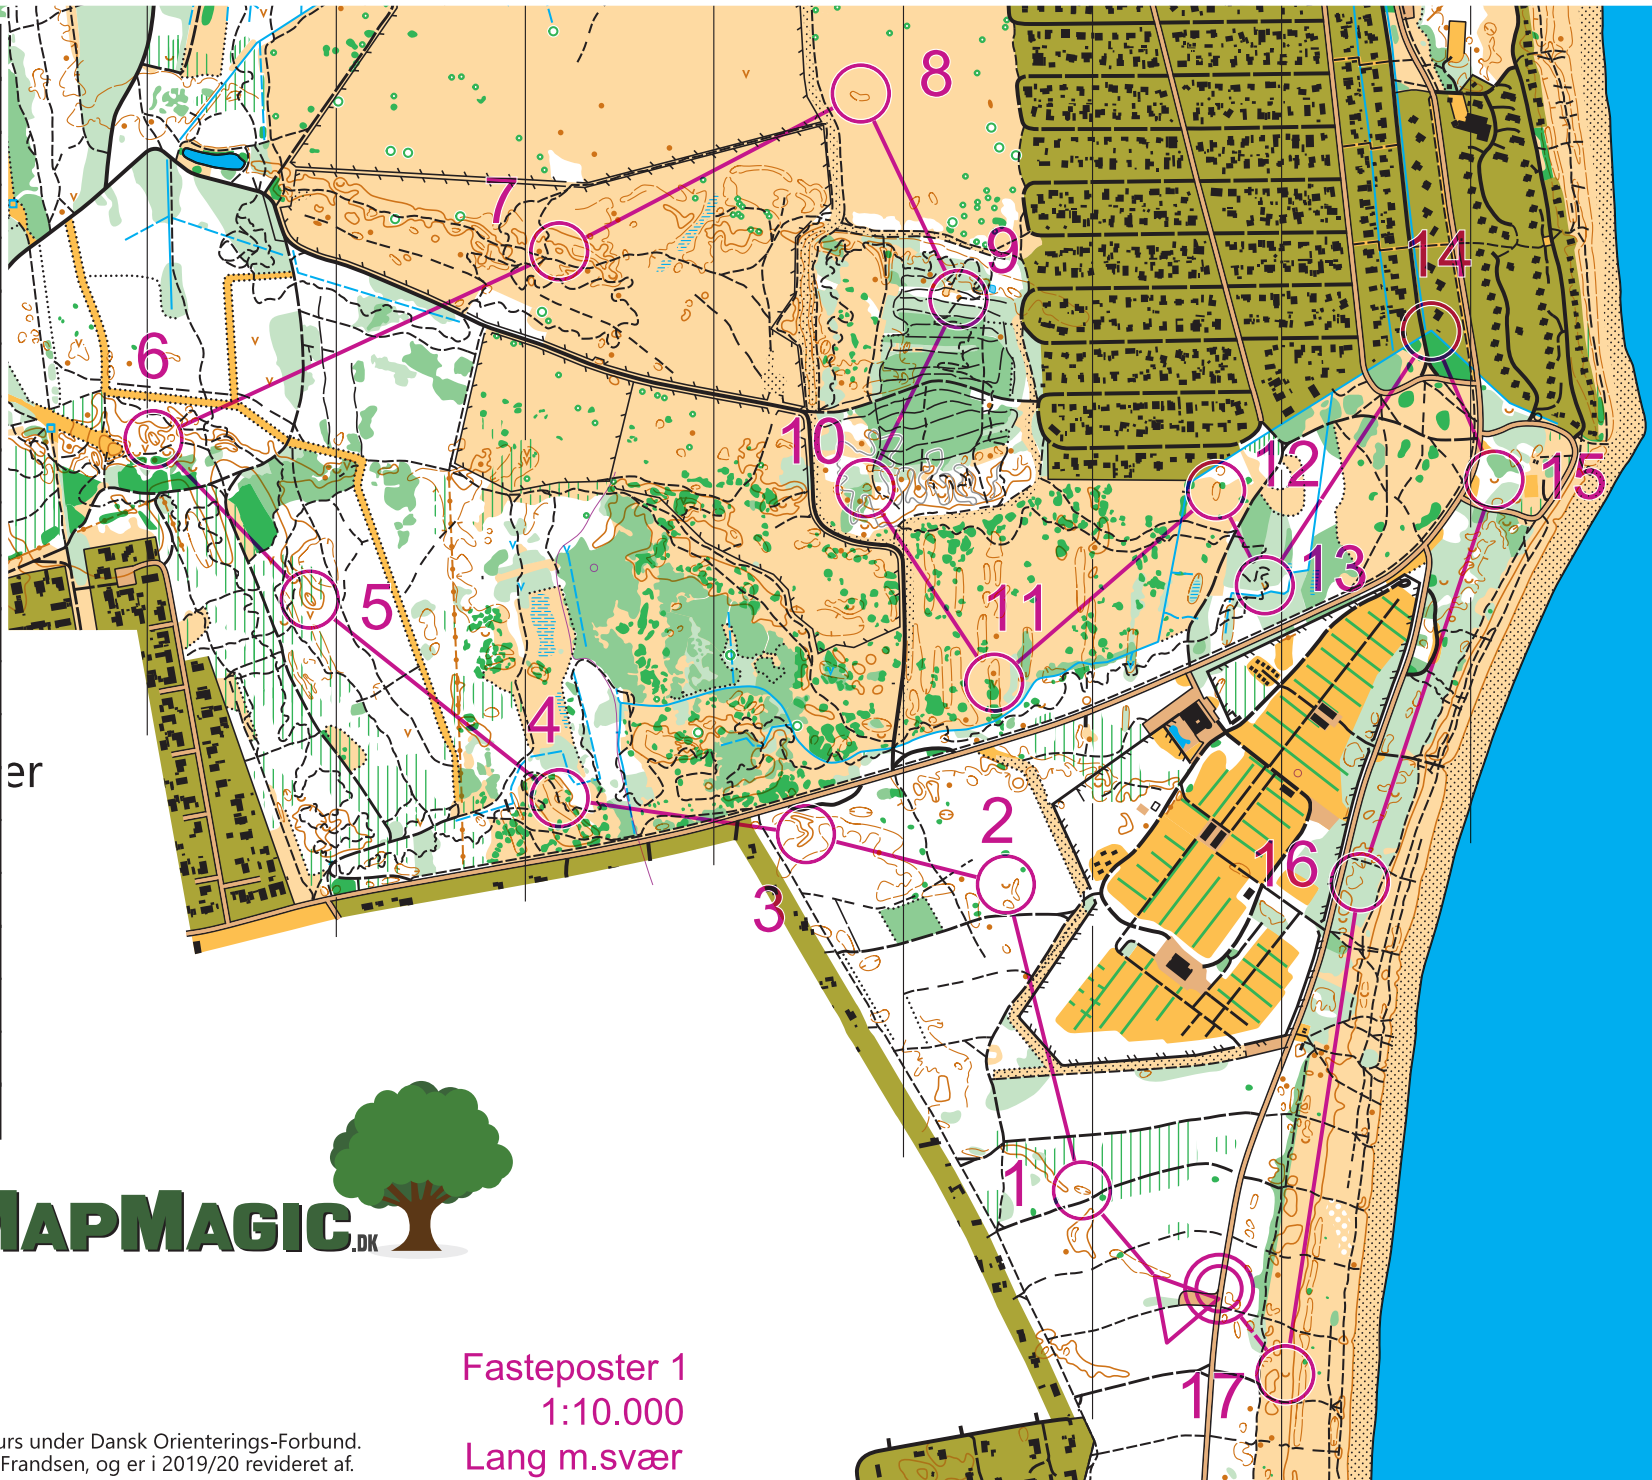

Fasteposter 1				
Lang m.svær	6.4 km			
1	58	⊖		
2	65	∪		
3	68	∩		
4	90	⊖		
5	91	⊖		
6	70	⊖		
7	39	○		○
8	29	○	—	○
9	48	●		○
10	87	○		○
11	51	∇		
12	7	○		
13	74	∇		
14	8	⊘	<	
15	60	∪		
16	64	∩	—	
17	54	∪		
○----- 150 m ----->⊙				

www.condes.net 9.7.26 OK Djurs
Fasteposter 1

MAPMAGIC.DK 

Signaturer efter IOFs kortnorm.

Orienteringskort fremstillet af OK Djurs under Dansk Orienterings-Forbund.
Kortet blev nyttegnet i 2010 af Steen Frandsen, og er i 2019/20 revideret af.

Fasteposter 1
1:10.000
Lang m.svær