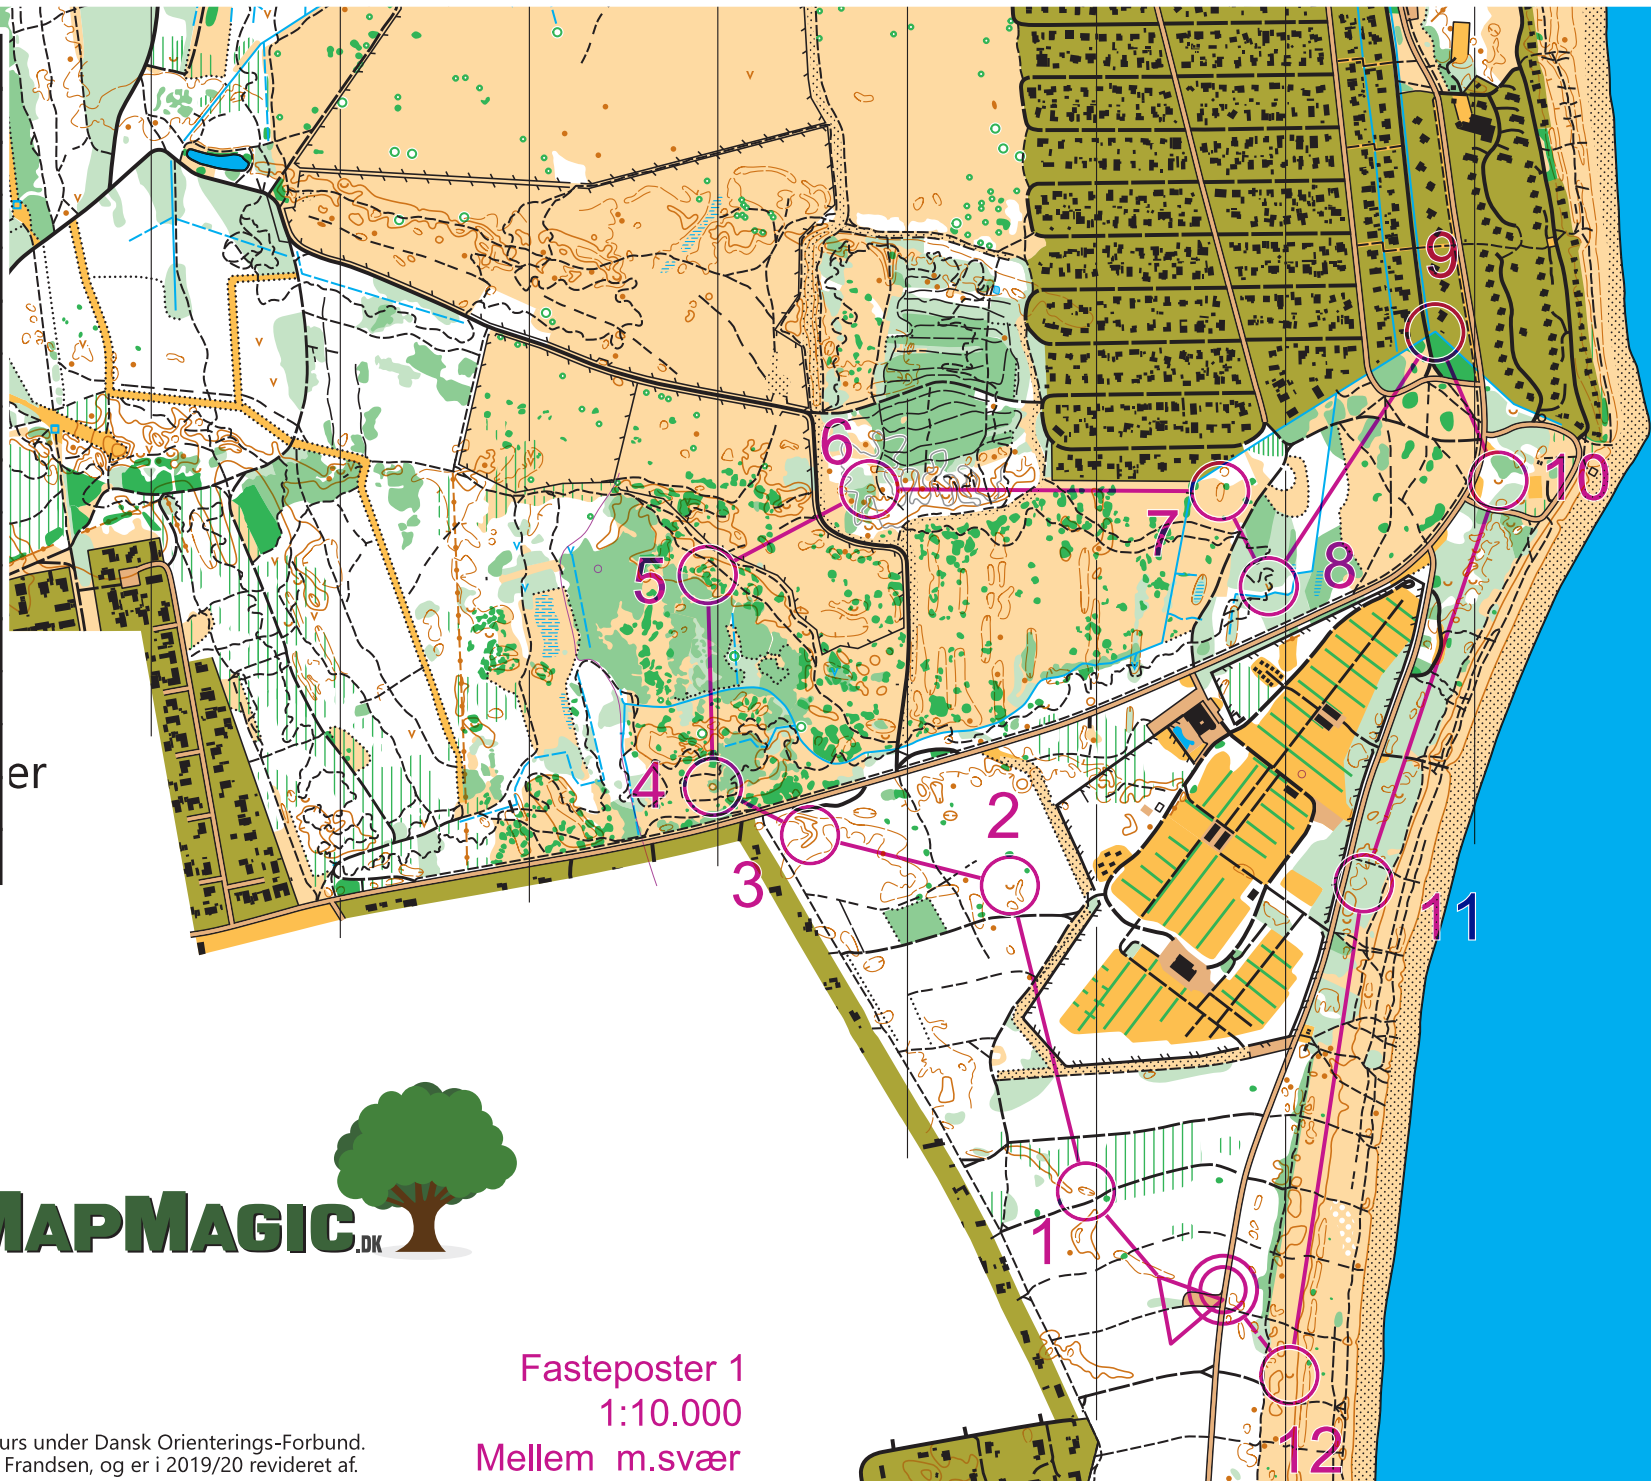

Fasteposter 1				
Mellem m.svær	4.1 km			
▷				
1	58	⊙		
2	65	∪		
3	68	∩		
4	77	○		
5	49	○		○
6	87	○		○
7	7	○		
8	74	∇		
9	8	▨	<	
10	60	∪		
11	64	∩	∪	
12	54	∪		

www.condes.net 9.7.2019 OK Djurs under Dansk Orienterings-Forbund
Fasteposter 1

Signaturer efter IOFs kortnorm.

Orienteringskort fremstillet af OK Djurs under Dansk Orienterings-Forbund.
Kortet blev nytænket i 2010 af Steen Frandsen, og er i 2019/20 revideret af.

Fasteposter 1
1:10.000
Mellem m.svær